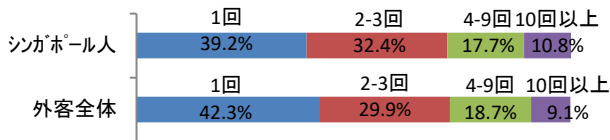

# シンガポール の基礎データ

©日本政府観光局(JNTO)

データ項目	数値	出典
人口	5,612,000 人 (2017)	国際通貨基金(IMF)
国民一人当たりのGDP	57,713 US\$ (2017)	国際通貨基金(IMF)
シンガポール人出国者数 *1	9,888,852 人 (2017)	シンガポール入国管理事務所
外国人訪問者数 *2	17,424,611 人 (2017)	シンガポール政府観光局(STB)
訪日旅行者数	361,807人(2016)、404,132人(2017)	日本政府観光局(JNTO)
日本人訪問者数 *2	792,873 人 (2017)	シンガポール政府観光局(STB)

\*1 海路・空路での出国者数。\*2 日帰りを含む訪問者数。

## ■訪日回数(観光目的)

(出典:観光庁『訪日外国人消費動向調査(平成29年版)』)