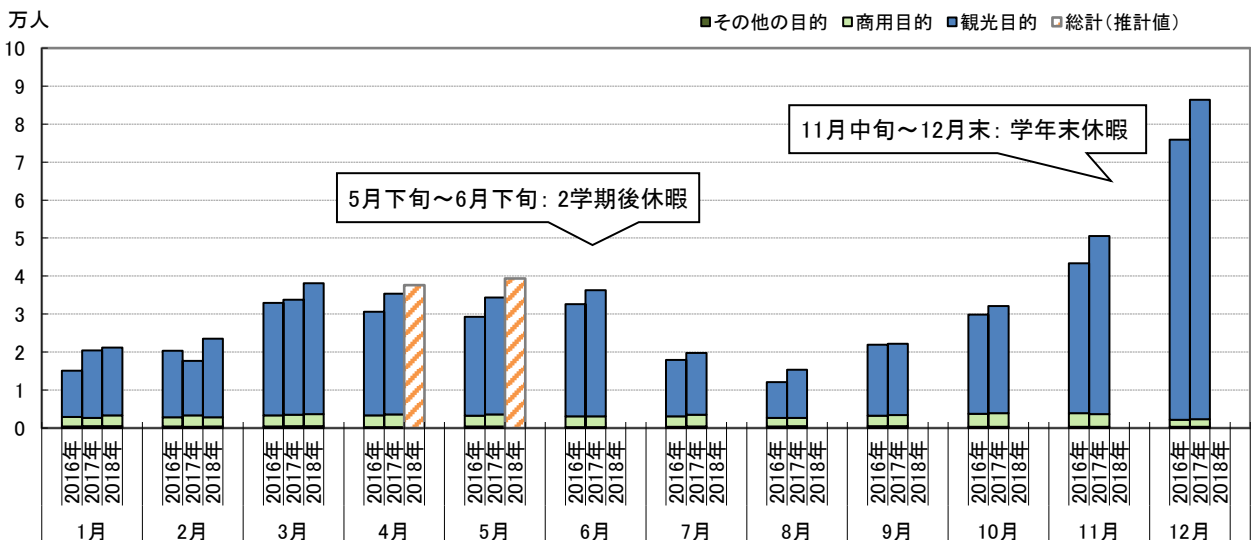

■月・年別 訪日シンガポール人数の推移

* 旧正月休暇は、2015年が2月中旬、2016年が2月上旬であった。

本資料を転用される際は、出典名を「日本政府観光局(JNTO)」と明示してください。