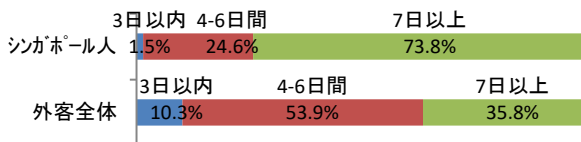

\*1 海路・空路での出国者数。\*2 日帰りを含む訪問者数。

## ■訪日回数(観光目的)

(出典:観光庁『訪日外国人消費動向調査(平成29年版)』)

## ■旅行形態(観光目的)

(出典:観光庁『訪日外国人消費動向調査(平成29年版)』)

## ■滞在日数(観光目的)

(出典:観光庁『訪日外国人消費動向調査(平成29年版)』)